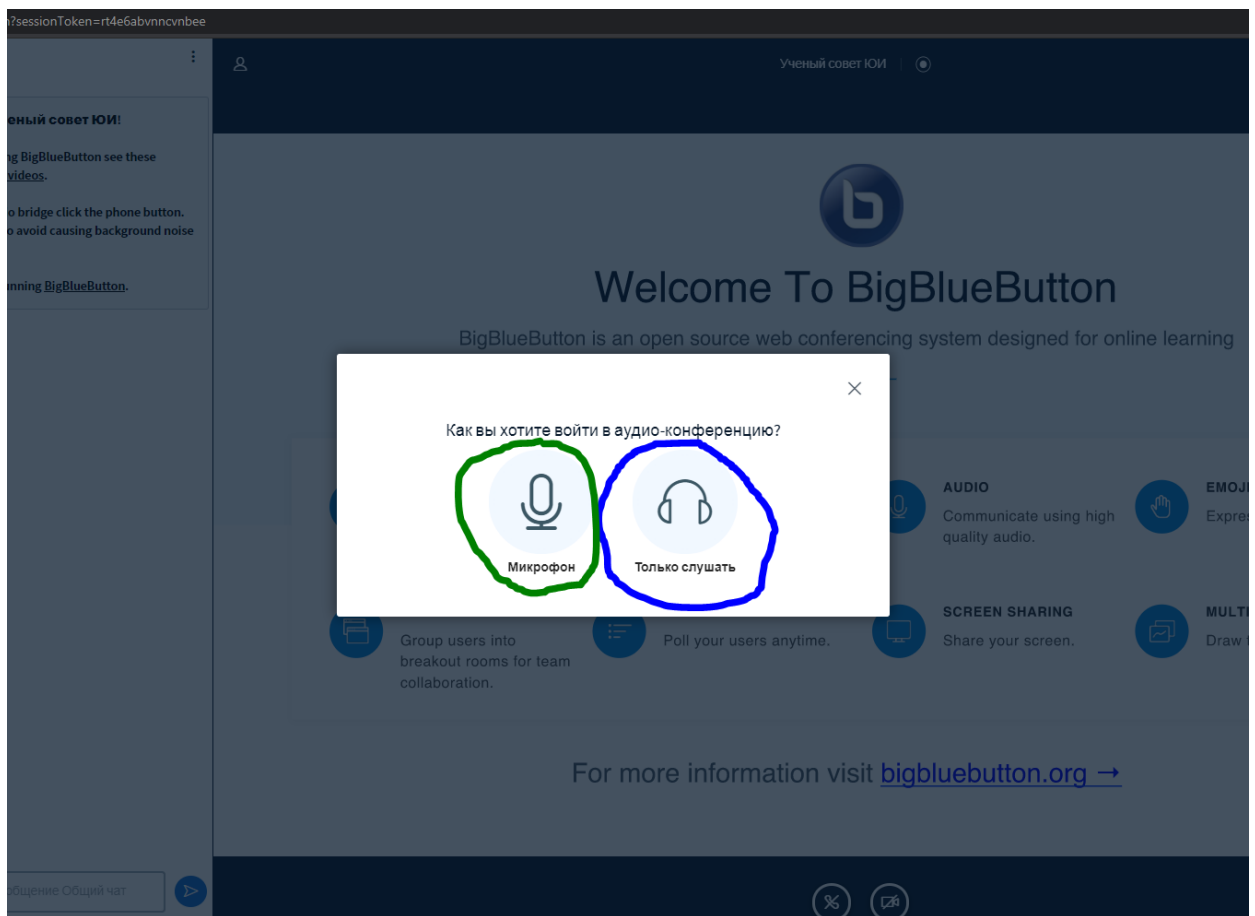

Программное обеспечение проведения государственной итоговой аттестации

1. Открываем браузер Google Chrome и переходим по отправленной Вам ссылке в письме
[Пример: http://bbb.isu.ru/b/ppa-vg7-332](http://bbb.isu.ru/b/ppa-vg7-332)
2. В открывшемся окне вводим ФИО и нажимаем кнопку ПРИСОЕДИНИТЬСЯ

3. Далее выбираем способ подключения:
 - 3.1. МИКРОФОН - подключение с возможностью аудио, видео связи и демонстрации экрана (презентации)
 - 3.2. ТОЛЬКО СЛУШАТЬ - подключение с возможностью слушать и писать сообщения в чат

Основные функции в системе ВВВ:

1. При проведении вебинара Вы можете демонстрировать изображение своего экрана всем участникам. Для этого нужно нажать правую кнопку из нижних и выбрать, что из всего своего Вы хотите демонстрировать (либо весь экран, либо конкретную из открытых программ).

2. Включать или отключать ваш микрофон.

The screenshot shows the BigBlueButton interface. On the left is a chat window with a welcome message and instructions. The main area displays a 'Welcome To BigBlueButton' slide with various features: CHAT, WEBCAMS, AUDIO, EMOJIS, BREAKOUT ROOMS, POLLING, SCREEN SHARING, and MULTI-SCREEN. At the bottom, a navigation bar contains several icons. The microphone icon, located in the bottom-left corner of the navigation bar, is circled in red, indicating the step to toggle the microphone.