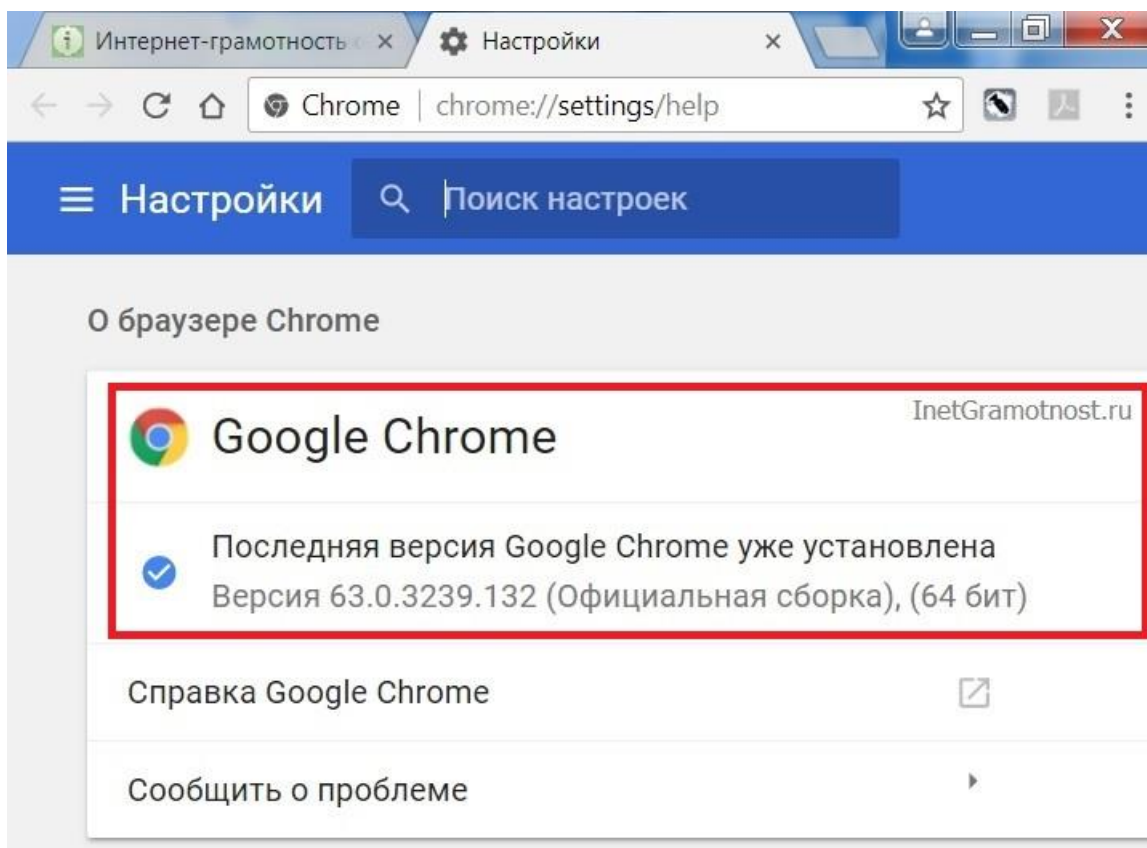

5. Следовать инструкциям программы в выделенном окне.

Во время проведения государственного экзамена должен быть обеспечен доступ в ЭИОС EDUCA.