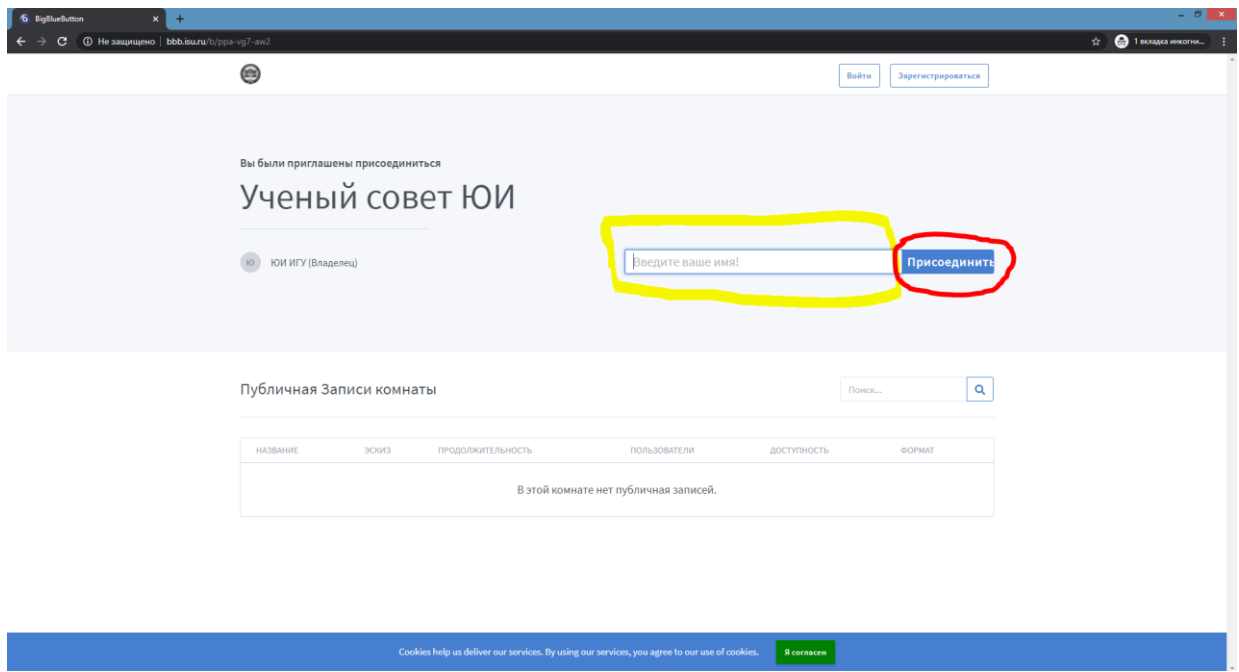

Программное обеспечение проведения государственной итоговой аттестации

1. Открываем браузер Google Chrome и переходим по отправленной Вам ссылке в письме
[Пример: http://bbb.isu.ru/b/ppa-vg7-332](http://bbb.isu.ru/b/ppa-vg7-332)
2. В открывшемся окне вводим ФИО и нажимаем кнопку ПРИСОЕДИНИТЬСЯ