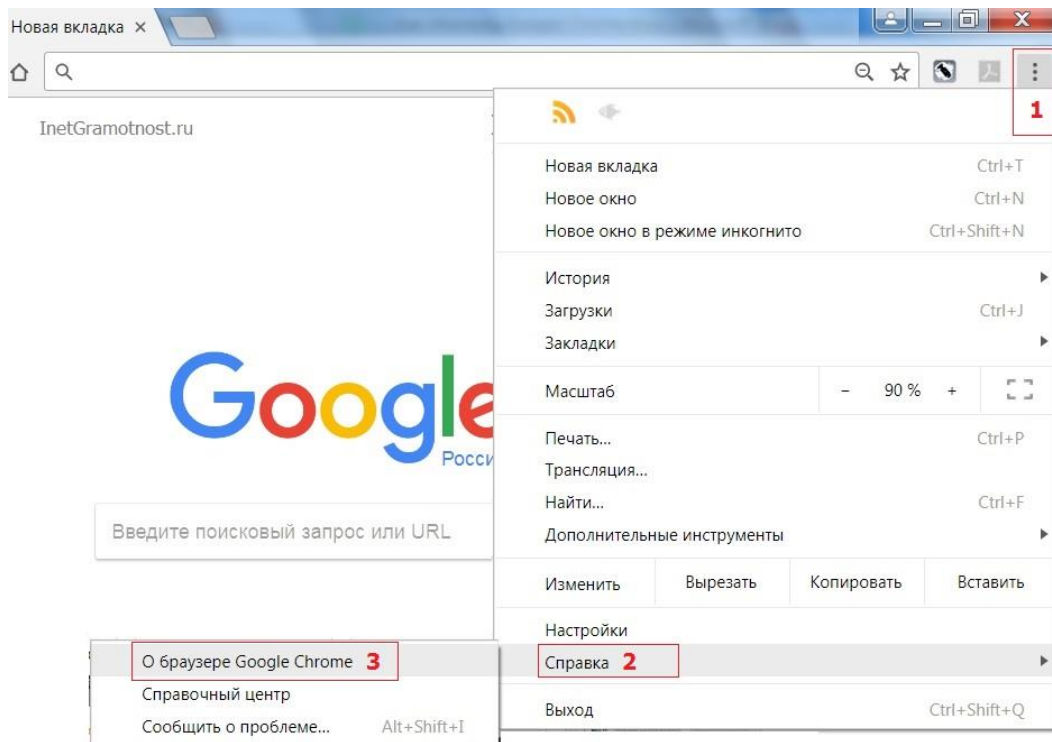

3. Открыть “О браузере Google Chrome”