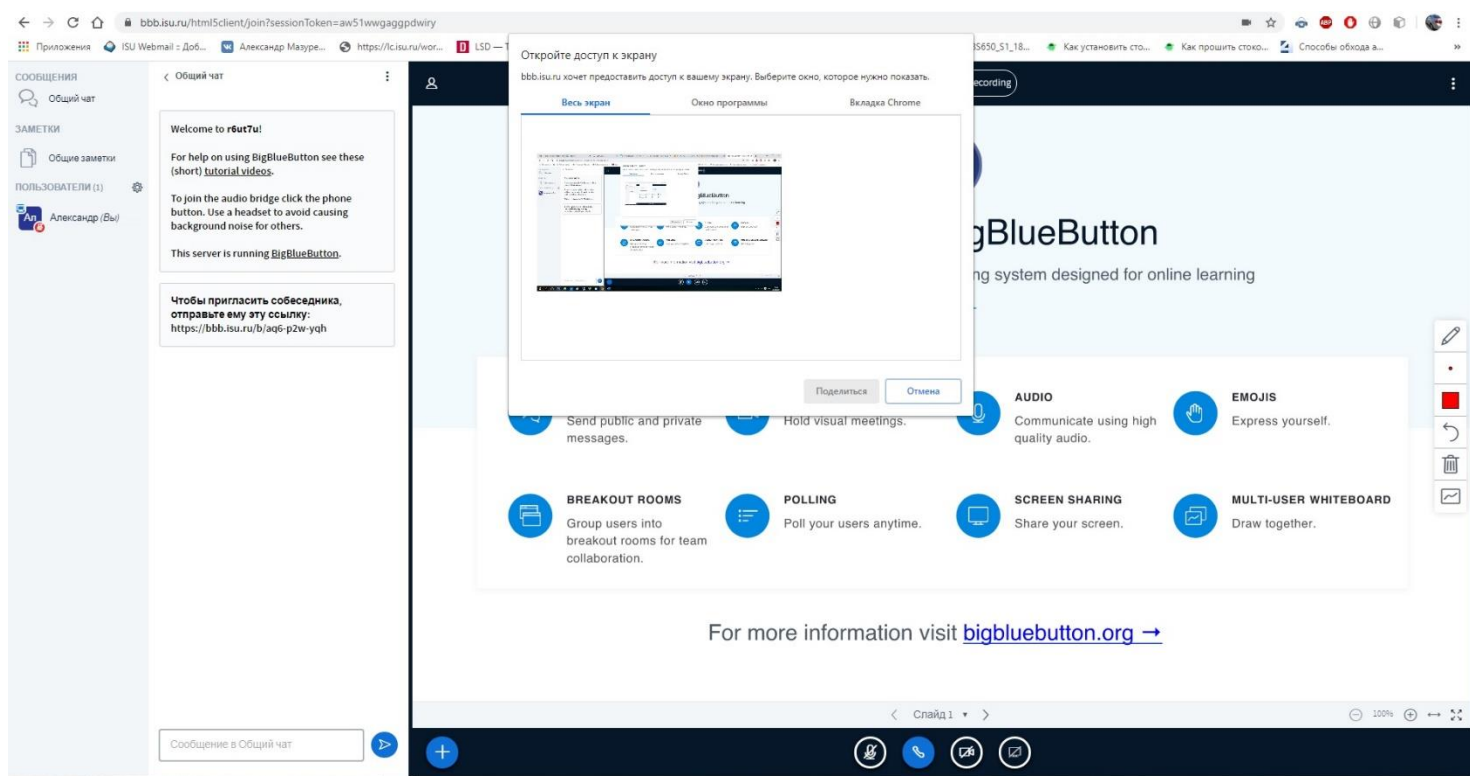

Программное обеспечение проведения государственной итоговой аттестации

1. Открываем браузер Google Chrome и переходим по отправленной Вам ссылке в письме
[Пример: http://bbb.isu.ru/b/ppa-vg7-332](http://bbb.isu.ru/b/ppa-vg7-332)
2. В открывшемся окне вводим ФИО и нажимаем кнопку ПРИСОЕДИНИТЬСЯ

3. Далее выбираем способ подключения:
 - 3.1. МИКРОФОН - подключение с возможностью аудио, видео связи и демонстрации экрана (презентации)
 - 3.2. ТОЛЬКО СЛУШАТЬ - подключение с возможностью слушать и писать сообщения в чат

Основные функции в системе ВВВ:

1. При проведении вебинара Вы можете демонстрировать изображение своего экрана всем участникам. Для этого нужно нажать правую кнопку из нижних и выбрать, что из всего своего Вы хотите демонстрировать (либо весь экран, либо конкретную из открытых программ).

2. Включать или отключать ваш микрофон.

The screenshot shows the BigBlueButton interface. On the left is a chat window with a welcome message and instructions. The main area displays a 'Welcome To BigBlueButton' slide with various features: CHAT, WEBCAMS, AUDIO, EMOJIS, BREAKOUT ROOMS, POLLING, SCREEN SHARING, and MULTI-SCREEN. At the bottom, a navigation bar contains several icons. The microphone icon, located in the bottom-left corner of the navigation bar, is circled in red, indicating the step to toggle the microphone.